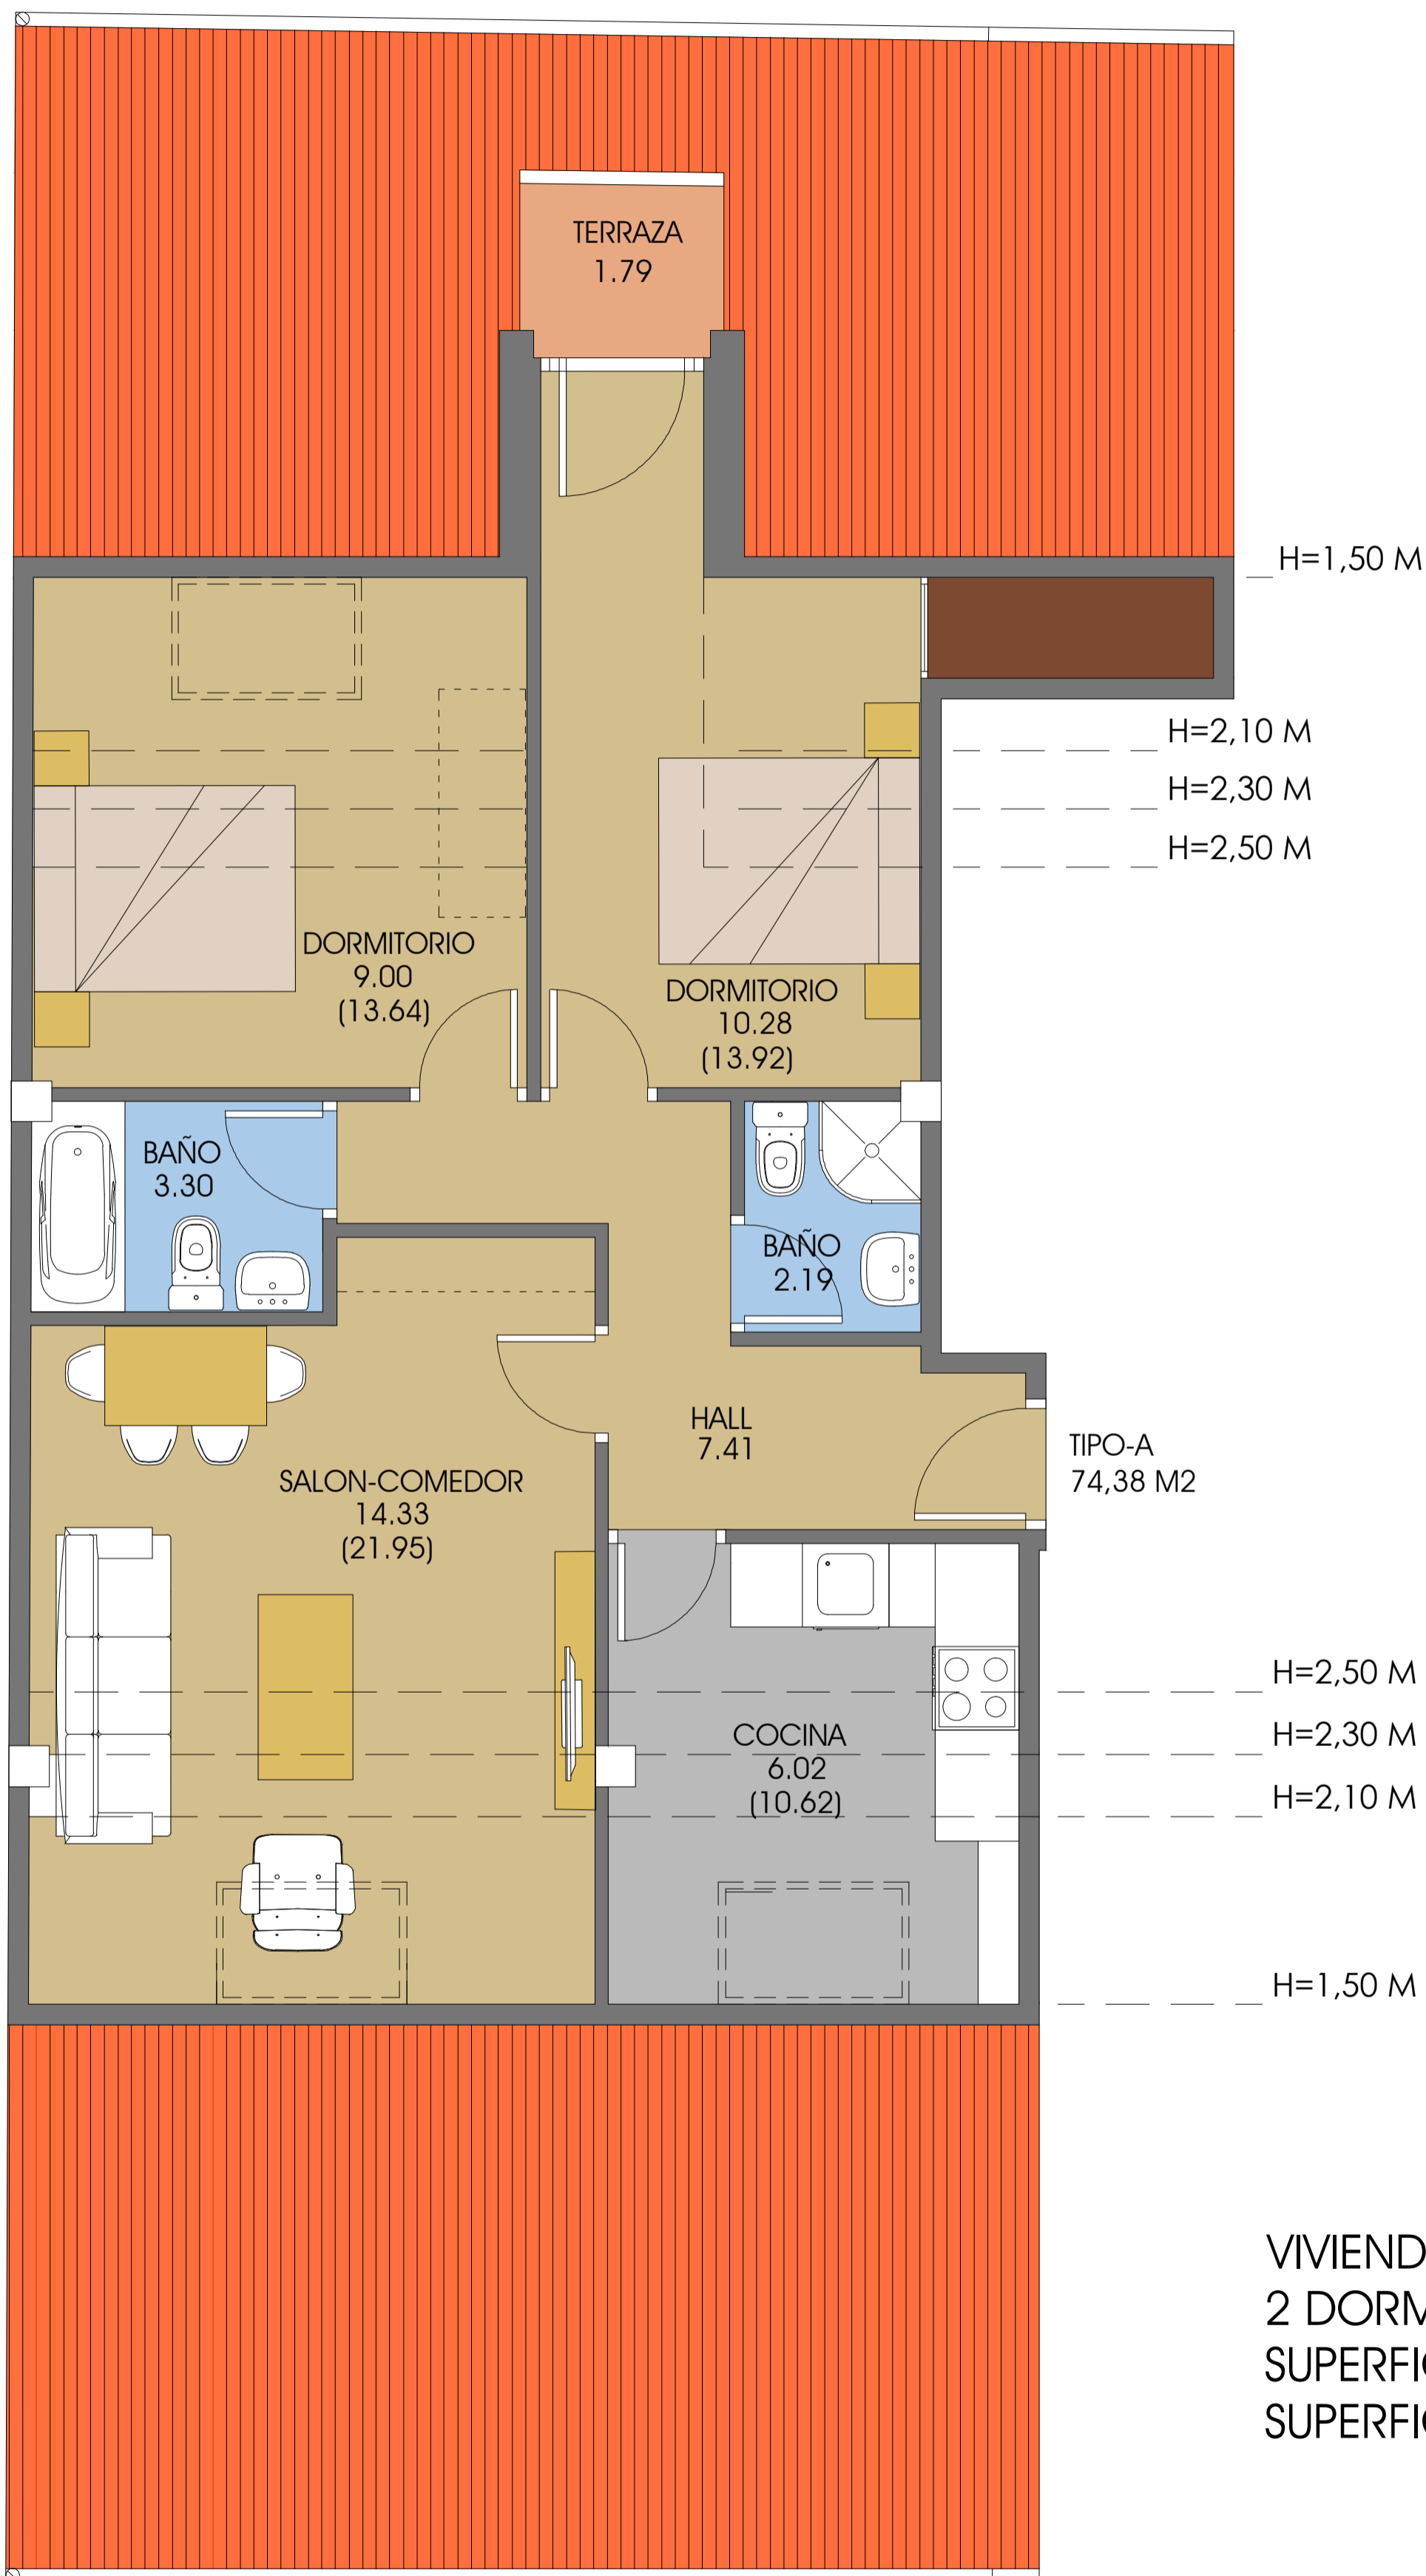

VIVIENDA TIPO-A, PLANTA BAJOCUBIERTA, C/ AVDA. DE LA CONSTITUCIÓN, N°27

C/ FRAY LUÍS DE LEÓN

AVDA. DE LA CONSTITUCIÓN

VIVIENDA TIPO-A, BAJOCUBIERTA
 2 DORMITORIOS
 SUPERFICIE ÚTIL 74,38 M2
 SUPERFICIE CONST. 84,43 M2

Este plano es informativo, no constituye documento contractual. El mobiliario es decorativo y las medidas, calidades, distribuciones, huecos, instalaciones y demás características indicadas son orientativas, pudiendo ser modificadas a criterio de la Dirección Facultativa. Las superficies y distribuciones de las viviendas, podrían variar por requerimientos legales, técnicos o urbanísticos durante el desarrollo del proyecto y de la obra.