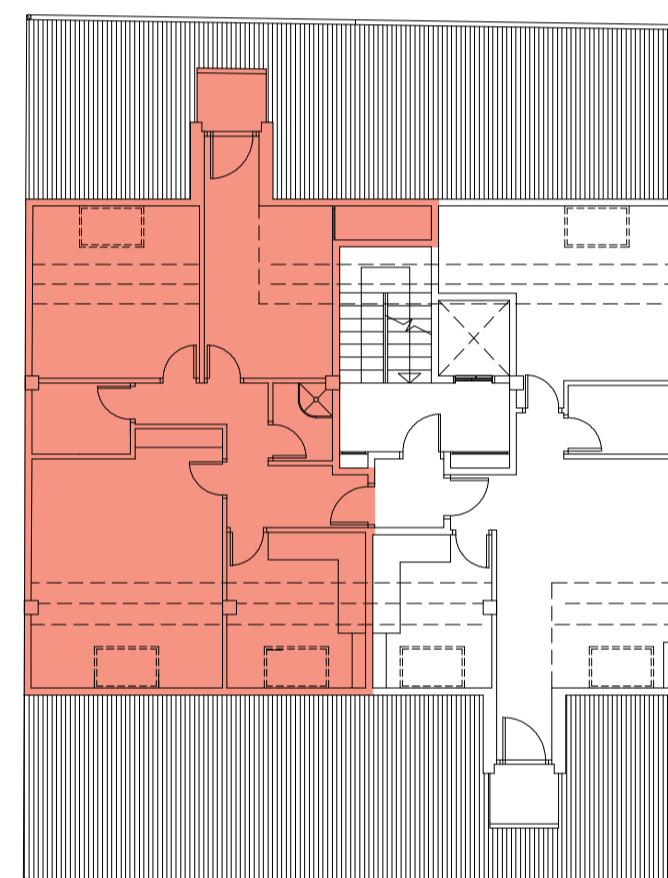

VIVIENDA TIPO-A, PLANTA BAJOCUBIERTA, C/ AVDA. DE LA CONSTITUCIÓN, N°27

C/ FRAY LUÍS DE LEÓN

AVDA. DE LA CONSTITUCIÓN

VIVIENDA TIPO-A, BAJOCUBIERTA
 2 DORMITORIOS
 SUPERFICIE ÚTIL 74,38 M2
 SUPERFICIE CONST. 84,43 M2

Este plano es informativo, no constituye documento contractual. El mobiliario es decorativo y las medidas, calidades, distribuciones, huecos, instalaciones y demás características indicadas son orientativas, pudiendo ser modificadas a criterio de la Dirección Facultativa. Las superficies y distribuciones de las viviendas, podrían variar por requerimientos legales, técnicos o urbanísticos durante el desarrollo del proyecto y de la obra.