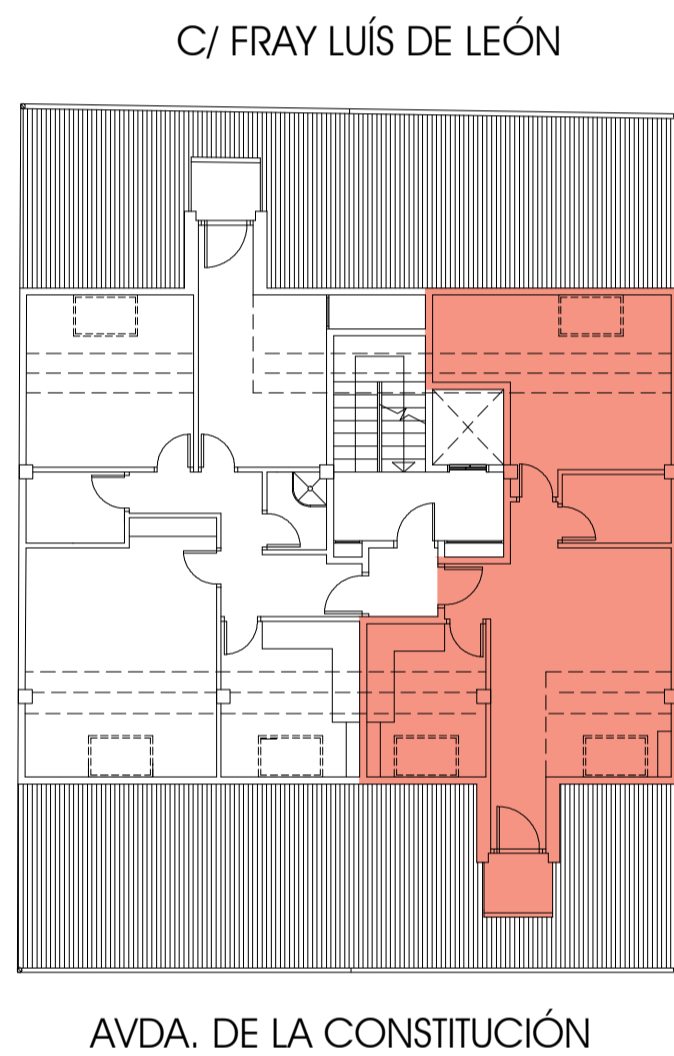

VIVIENDA TIPO-B, PLANTA BAJOCUBIERTA, C/ AVDA. DE LA CONSTITUCIÓN, N°27

VIVIENDA TIPO-B, BAJOCUBIERTA
 1 DORMITORIO
 SUPERFICIE ÚTIL 54,62 M²
 SUPERFICIE CONST. 62,07 M²

Este plano es informativo, no constituye documento contractual. El mobiliario es decorativo y las medidas, calidades, distribuciones, huecos, instalaciones y demás características indicadas son orientativas, pudiendo ser modificadas a criterio de la Dirección Facultativa. Las superficies y distribuciones de las viviendas, podrían variar por requerimientos legales, técnicos o urbanísticos durante el desarrollo del proyecto y de la obra.