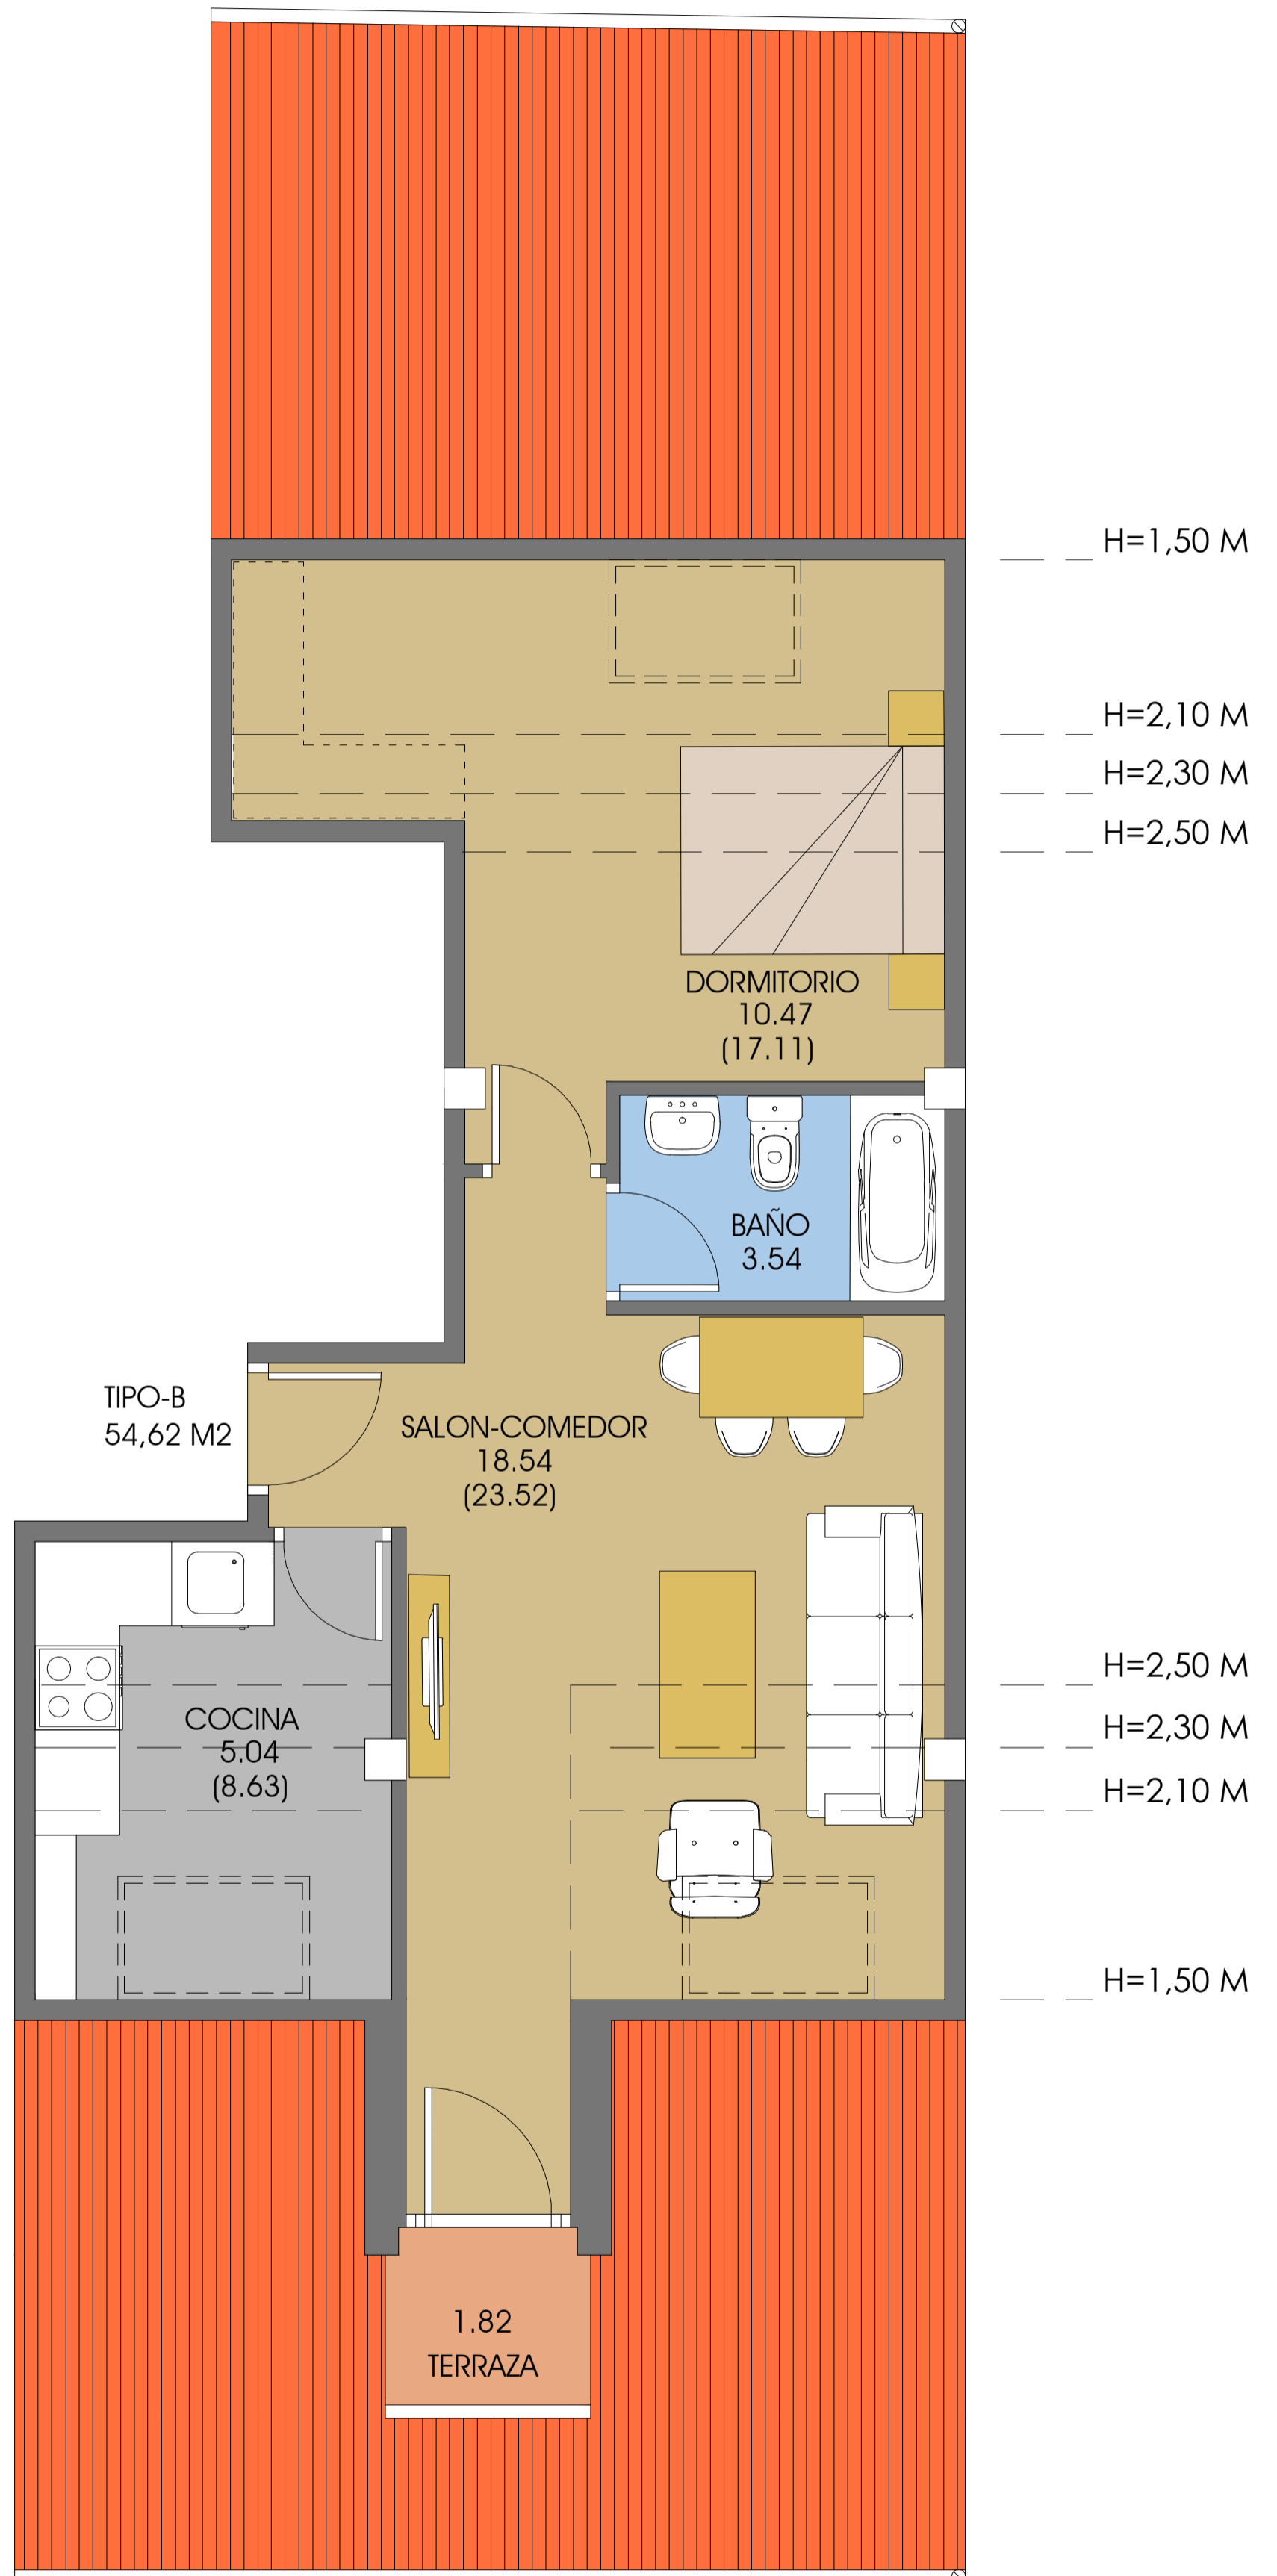

VIVIENDA TIPO-B, PLANTA BAJOCUBIERTA, C/ AVDA. DE LA CONSTITUCIÓN, N°27

VIVIENDA TIPO-B, BAJOCUBIERTA
 1 DORMITORIO
 SUPERFICIE ÚTIL 54,62 M²
 SUPERFICIE CONST. 62,07 M²

Este plano es informativo, no constituye documento contractual. El mobiliario es decorativo y las medidas, calidades, distribuciones, huecos, instalaciones y demás características indicadas son orientativas, pudiendo ser modificadas a criterio de la Dirección Facultativa. Las superficies y distribuciones de las viviendas, podrían variar por requerimientos legales, técnicos o urbanísticos durante el desarrollo del proyecto y de la obra.